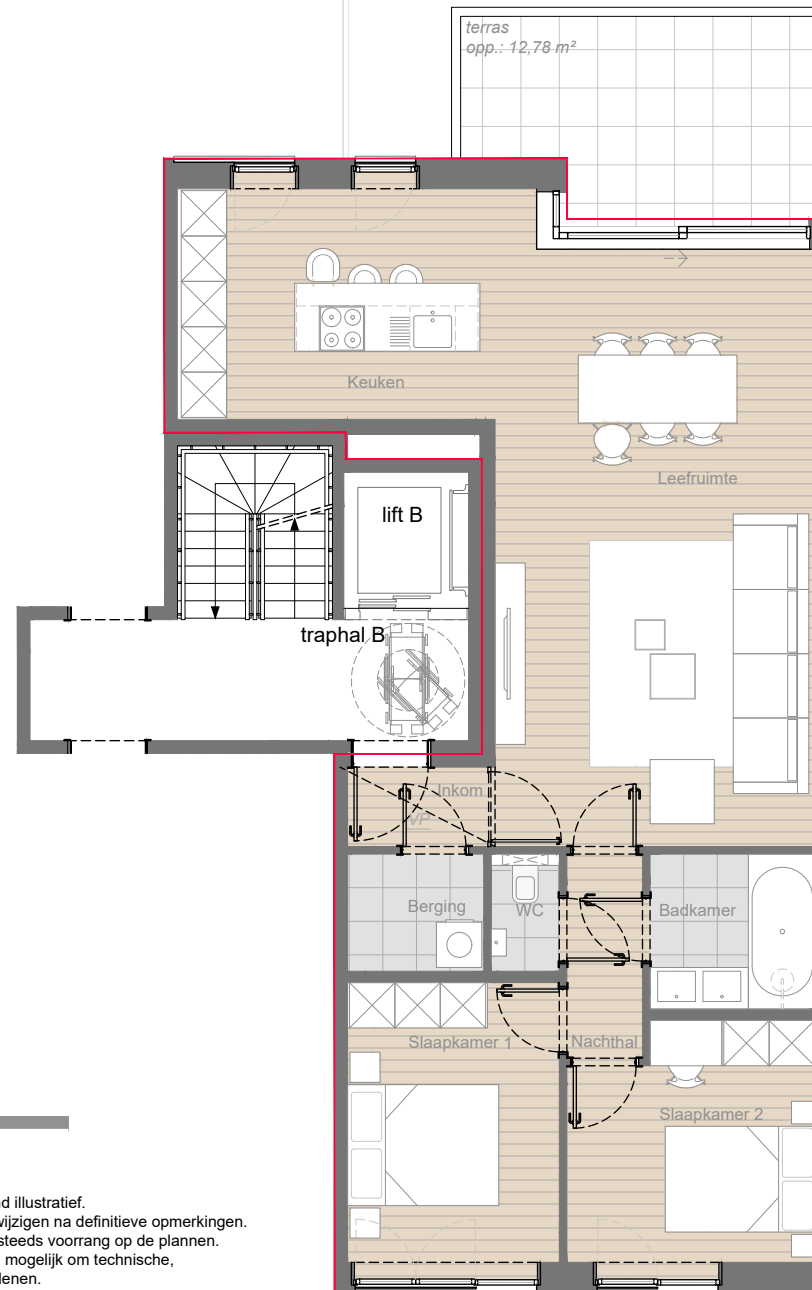

Residentie Meyvis zijde Kerkstraat, Kapellen

Appartement **B-1.3**

- Aantal slaapkamers: 2
- Oppervlakte appartement (bruto): +95,96m²
- Oppervlakte terras: +12,78m²

INPLANTING 

mertens - architecten

geelvinckstraat 8 2940 stabroek
info@mertens-architecten.be

T: 03/568.72.53 - F: 03/568.98.08
www.mertens-architecten.be

1 M 

legende:

- VP = vals plafond
- keuken, sanitair, meubilair zijn uitsluitend illustratief.
- alle maten zijn richtgevend en kunnen wijzigen na definitieve opmerkingen.
- de beschrijving in het lastenboek heeft steeds voorrang op de plannen.
- noodzakelijke aanpassingen zijn steeds mogelijk om technische, architectonische en/of constructieve redenen.
- inrichting naar keuze van koper of zoals beschreven in lastenboek.
- de plannen mogen niet gekopieerd worden en blijven het intellectuele eigendom van de ontwerper.