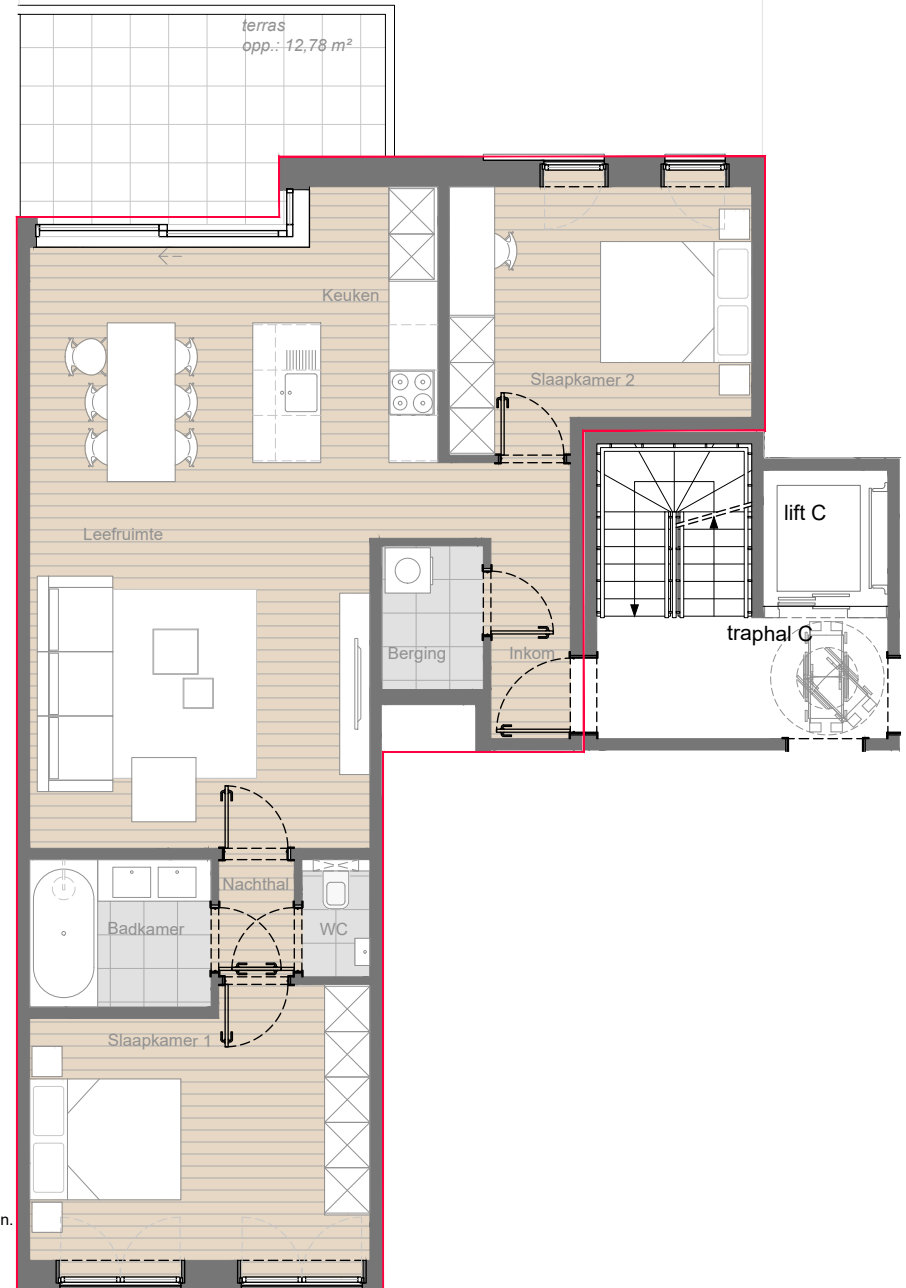

Residentie Meyvis zijde Kerkstraat, Kapellen

Appartement C-1.1

- Aantal slaapkamers: 2
- Oppervlakte appartement (bruto): +99,53m²
- Oppervlakte terras: +12,78m²

INPLANTING 

mertens - architecten

geelvinckstraat 8 2940 stabroek
info@mertens-architecten.be

T: 03/568.72.53 - F: 03/568.98.08
www.mertens-architecten.be

1 M 

legende:

- VP = vals plafond
- keuken, sanitair, meubilair zijn uitsluitend illustratief.
- alle maten zijn richtgevend en kunnen wijzigen na definitieve opmerkingen.
- de beschrijving in het lastenboek heeft steeds voorrang op de plannen.
- noodzakelijke aanpassingen zijn steeds mogelijk om technische, architectonische en/of constructieve redenen.
- inrichting naar keuze van koper of zoals beschreven in lastenboek.
- de plannen mogen niet gekopieerd worden en blijven het intellectuele eigendom van de ontwerper.